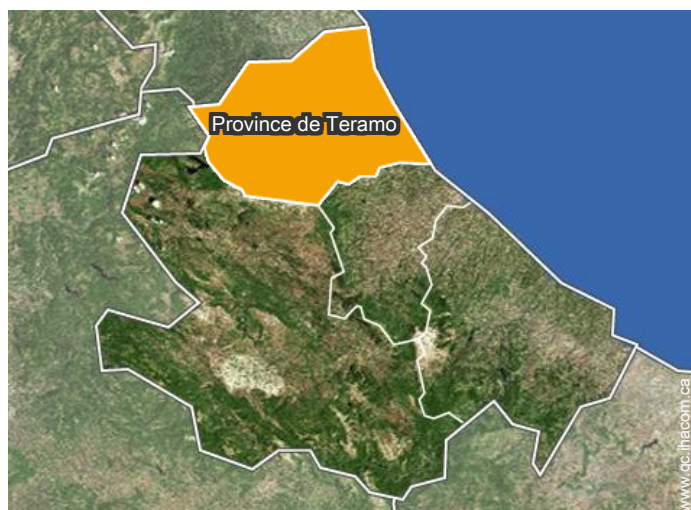

# Location de vacances Silvi Marina "Leonardo"

Particulier loue appartement à la mer, Silvi Marina - Adriatique, Italie.

Condo au 2ème étage, entrée commune, dans un(e) Demeure de 2 étages

Cadre : agréable

## Environnement & localisation

Mer

" Dans un magnifique parc arboré et avec accès direct à la plage. Parking, commerces, marché, promenades. A 200 km de Rimini et de Rome et seulement une dizaine de km de l'aéroport de Pescara, Abruzzes. "

## Localisation

#### • Autoroute (sortie) Pineto, Silvi

→ Silvi Marina, Province de Teramo,  
Abruzzes, Italie  
→ Distance : 4km