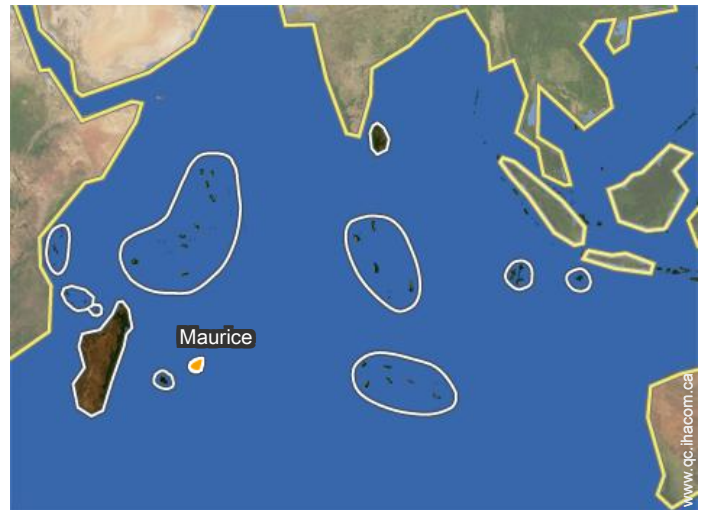

Album photos - 2

[Séjours à thème](#)

Dégustation de la cuisine du terroir

Localisation

Localisation & Accès

Coordonnées GPS en degrés, minutes, secondes: Latitude 20°21'55"S - Longitude 57°22'36"E ([Hébergement](#))

Adresse

→ la jeteé (la balise)

• **Aéroport Sir Seewoosagur Ramgoolam**

→ Plaisance, Île Maurice, Maurice

→ Distance : 40km

→ Temps : 50'

• Tamarin : (5km)

• Flic en Flac : (10km)