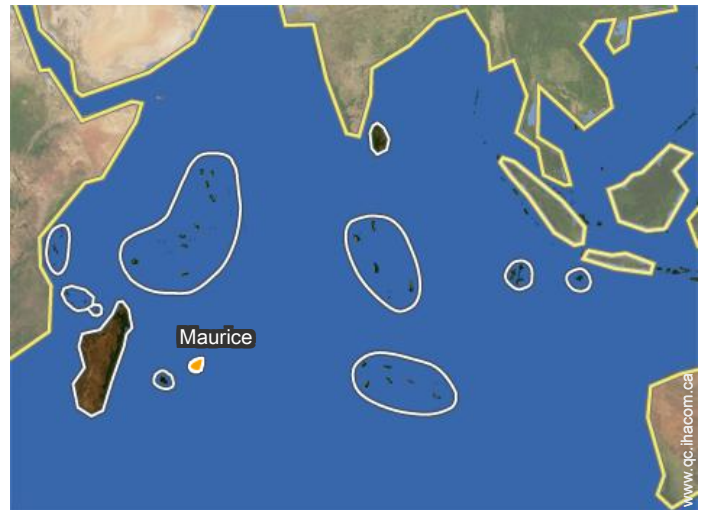

Localisation

Localisation & Accès

Coordonnées GPS en degrés, minutes, secondes: Latitude 20°21'55"S - Longitude 57°22'36"E ([Hébergement](#))

Adresse

→ la jetee (la balise)

• **Aéroport Sir Seewoosagur Ramgoolam**

→ Plaisance, Île Maurice, Maurice

→ Distance : 40km

→ Temps : 50'

• Tamarin : (5km)

• Flic en Flac : (10km)

Contact

Langues
parlées