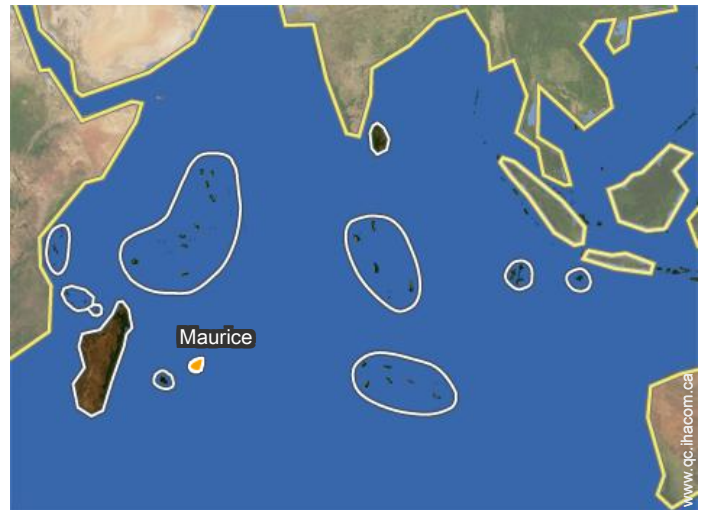

Album photos - 2

[Séjours à thème](#)

Dégustation de la cuisine du terroir

Localisation

Localisation & Accès

Coordonnées GPS en degrés, minutes, secondes: Latitude 20°21'55"S - Longitude 57°22'36"E ([Hébergement](#))

Adresse

→ la jetee (la balise)

• **Aéroport Sir Seewoosagur Ramgoolam**

→ Plaisance, Île Maurice, Maurice

→ Distance : 40km

→ Temps : 50'

• Tamarin : (5km)

• Flic en Flac : (10km)