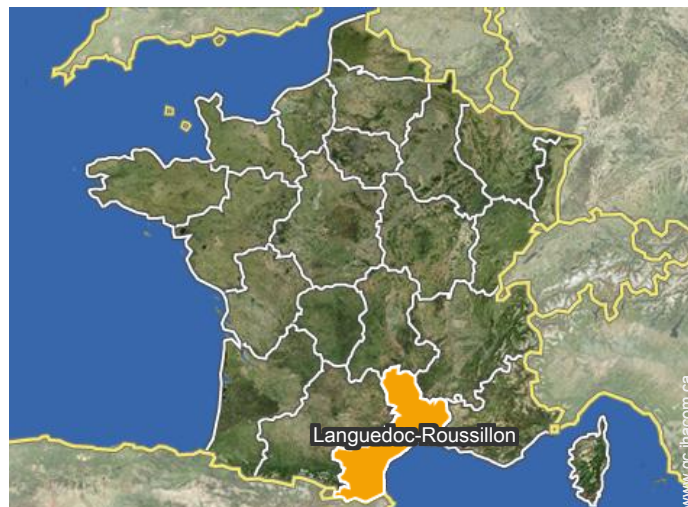

### Localisation

#### Adresse

→ Les Mas de la Plage 2 - Villa 70  
34420 Portiragnes

• **Autoroute (sortie) A9 Béziers est**

→ Béziers, Hérault, Languedoc-Roussillon,  
France

→ Distance : 15km

→ Temps : 15'

• **Aéroport Béziers Cap d'Agde en Languedoc**