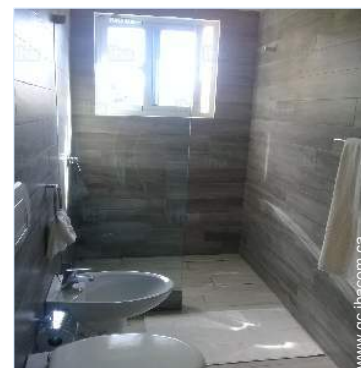

salle(s) de douche

Services

- **Maison :**
  Nettoyage de départ possible en sus (+83C$*), Parking

Informations pratiques

- **Informations pratiques**
  Enfants bienvenus
  Eau non potable
  Tension électrique : 110-120V / 60Hz